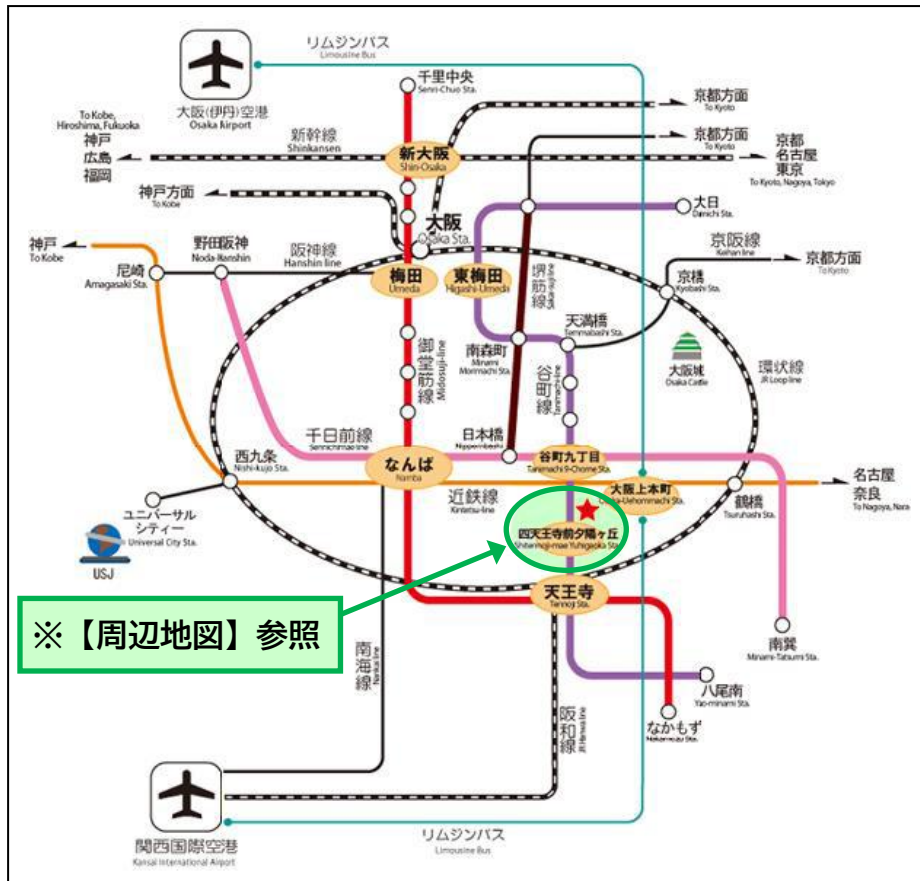

湯井 恵美子 氏（（一社）福祉防災コミュニティ協会 理事）

上宮 俊一 氏（大阪市手をつなぐ育成会）

16:15 本大会決議文採択

本人大会決議文採択

次期開催地 挨拶

16:30 閉会の挨拶

10. お問合せ

社会福祉法人 大阪市手をつなぐ育成会（事務局）

大阪市天王寺区東高津町12-10 大阪市立社会福祉センターB1F

TEL 06-6765-5621 FAX 06-6765-5623

11. その他

- ・乗用車でお越しの場合は、最寄りの有料駐車場へ各自でお願い致します。
- ・貸切バス（マイクロバス含む）でお越しの場合、クレオ大阪中央の駐車場には入りませんので、大阪国際交流センター駐車場（6台収容可）、天王寺公園バス専用駐車場（16台収容可）もしくは大阪城公園城南バス駐車場（94台収容可）に駐車をお願いいたします。なお、大阪国際交流センター駐車場は予約が可能ですので利用団体様で予約をしてください。また、天王寺公園バス専用駐車場ならびに大阪城公園城南バス駐車場では駐車場の予約を受付しておりません。

【広域地図】

※【周辺地図】参照

【周辺地図】

- ◆大阪メトロ 谷町線「四天王寺夕陽ヶ丘駅」
- 1・2号出口徒歩約3分